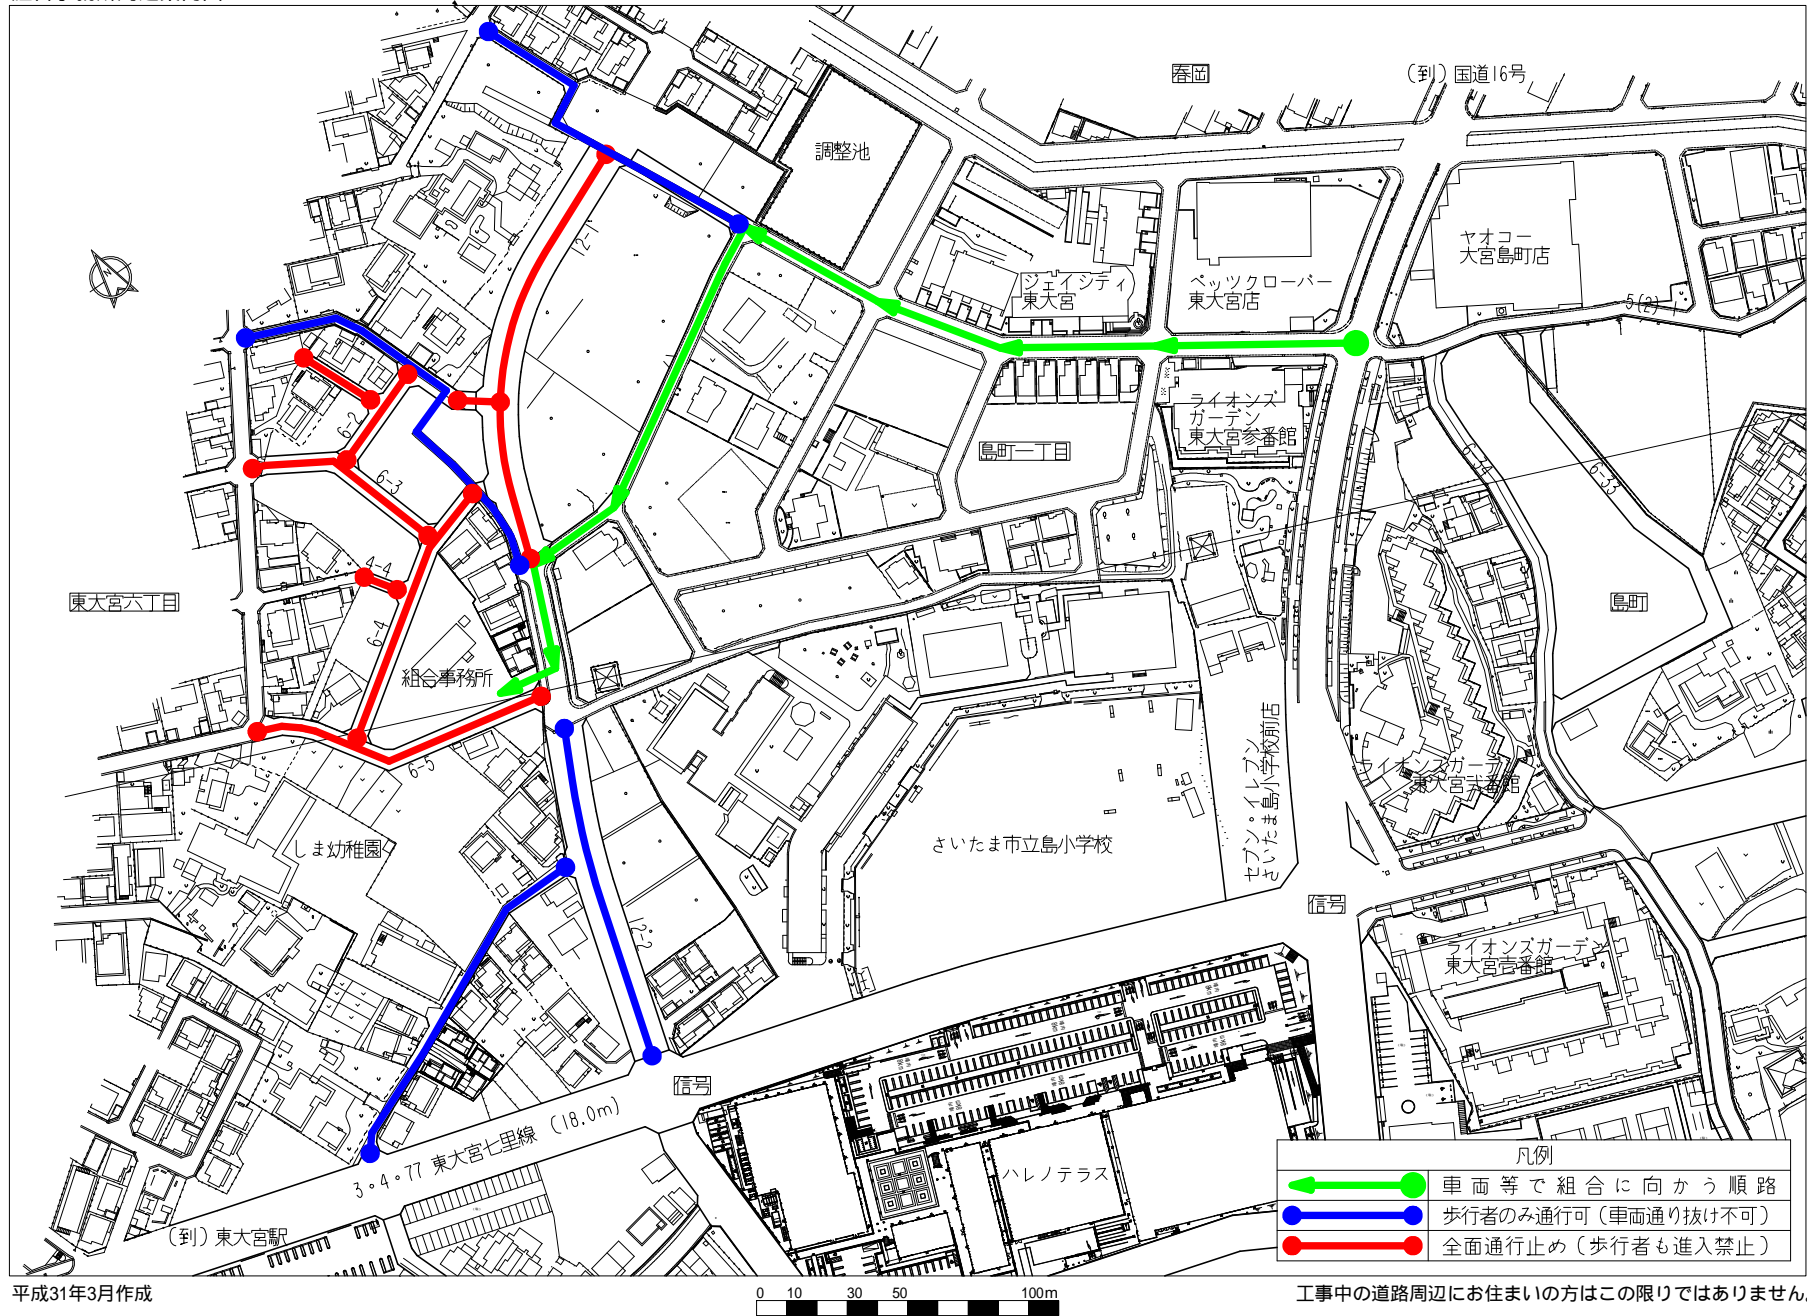

さいたま市島町西部土地区画整理組合
組合事務所周辺案内図

平成31年3月作成

0 10 30 50 100m

| 凡例 | |
|----|--------------------|
| | 車両等で組合に向かう順路 |
| | 歩行者のみ通行可(車両通り抜け不可) |
| | 全面通行止め(歩行者も進入禁止) |

工事中の道路周辺にお住まいの方はこの限りではありません。